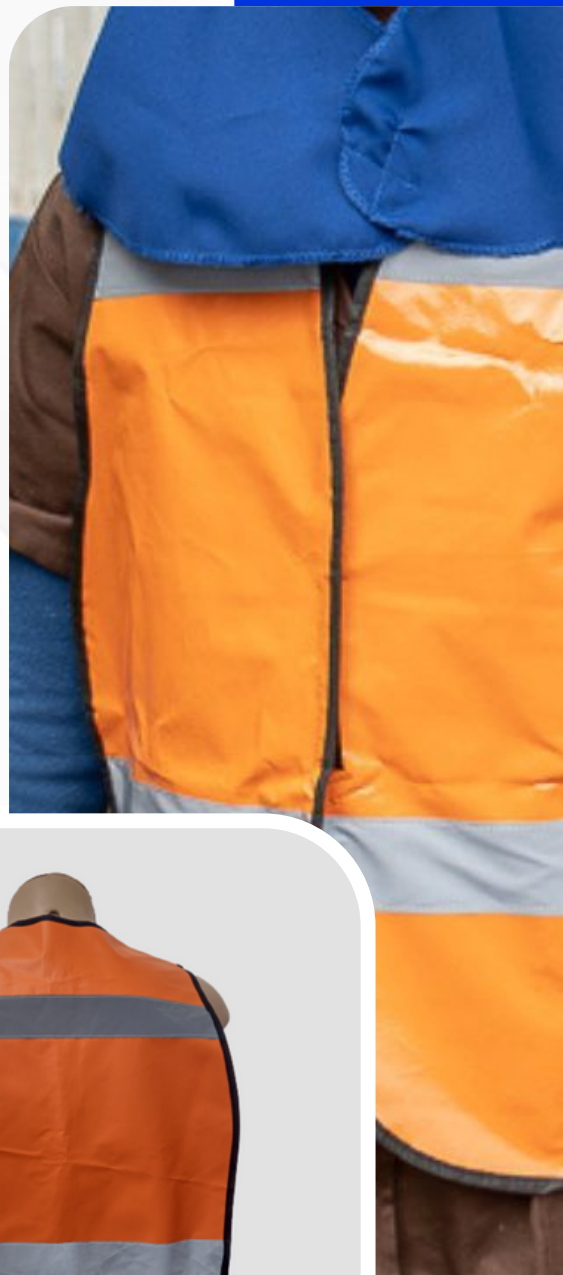

COLETE REFLETIVO BLUSÃO

Código: CR700L

POLYMER PLASTIC INDÚSTRIA E COMÉRCIO LTDA

✉ sac@polymerplastic.com.br

☎ 11 3228-6361

🌐 www.polymerplastic.com.br