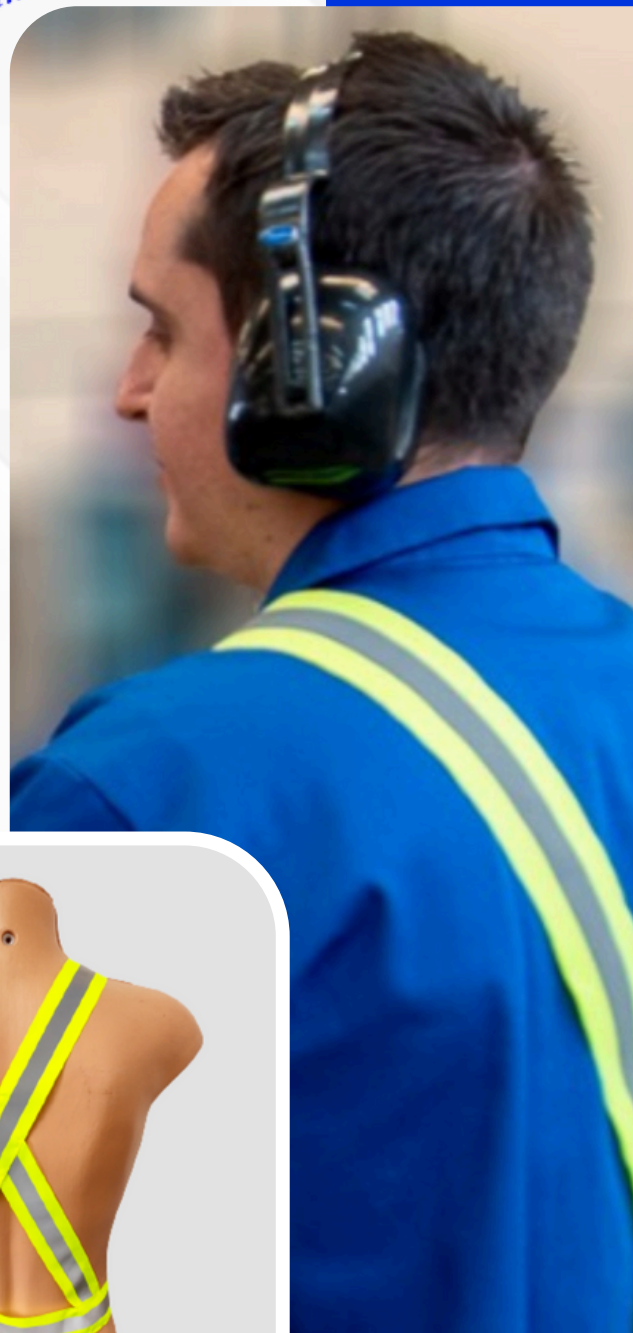

COLETE REFLETIVO "X"

Código: 7500

POLYMER PLASTIC INDÚSTRIA E COMÉRCIO LTDA

✉ sac@polymerplastic.com.br

☎ 11 3228-6361

🌐 www.polymerplastic.com.br